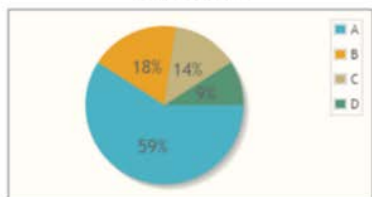

# 仁愛 臺北市立仁愛國民中學 iWonder 教學互動系統

5 關於杜重的敘述，下列何者不正確？ (A)後世尊稱為「詩仙」 (B)其作品被譽為「詩史」 (C)與李白齊名，並稱「李杜」 (D)作品具有深刻的人道關懷

答題統計

答案	人數	百分比
A	12	59%
B	4	18%
C	3	14%
D	2	9%

答案大餅圖

基於遊戲的學習平台

Game-based learning platform